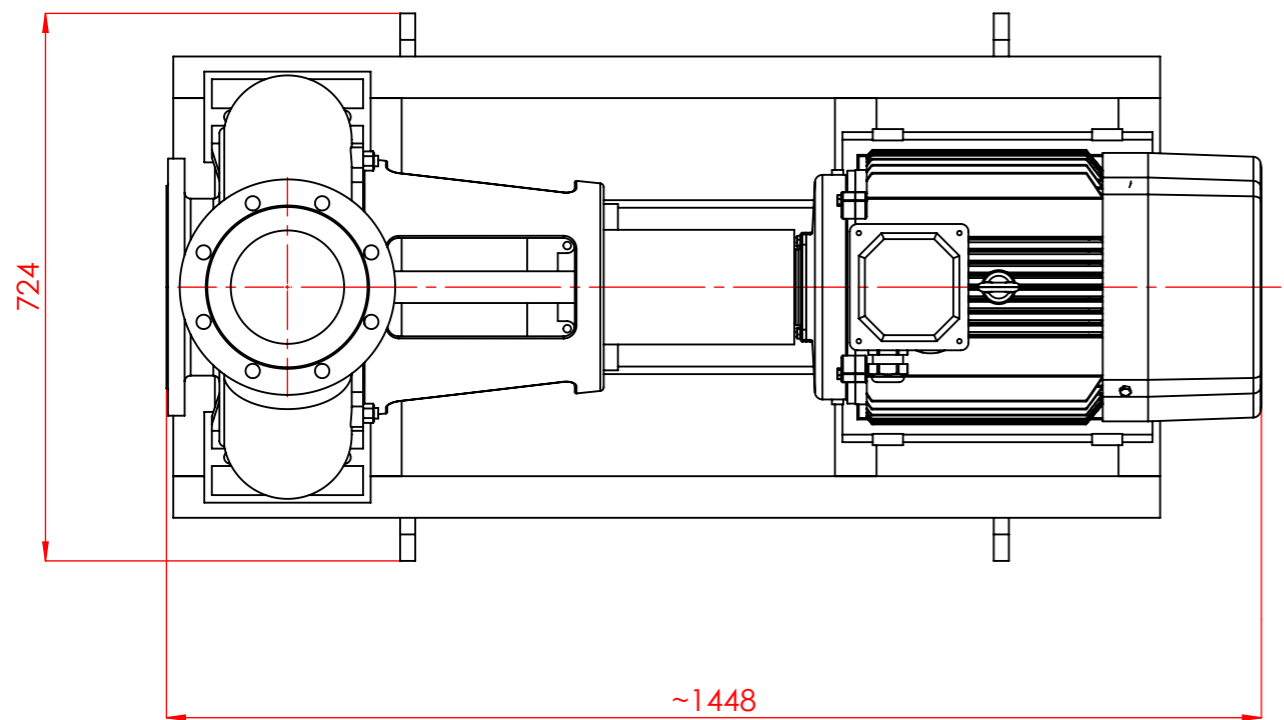

NHVe.150-315 [15,0 kW] n= 1000 obr/min

| | | |
|--------------|-----------------|--|
| NHVe.150-315 | 15,0kW/1000 rpm |  Grudziądz Ul. Droga Jeziorna 8 |
| | 180-6 | |