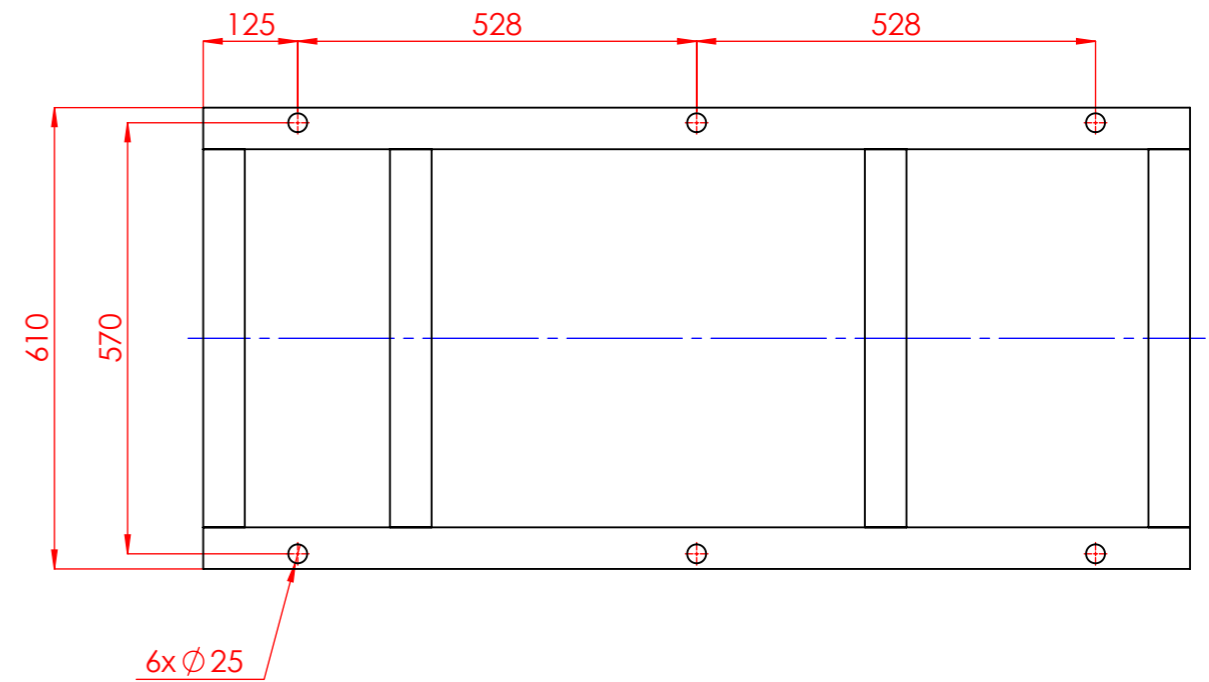

NHVe.150-315 [15,0 kW] n= 1000 obr/min

| | | |
|--------------|-----------------|--|
| NHVe.150-315 | 15,0kW/1000 rpm |  Grudziądz Ul. Droga Jeziorna 8 |
| | 180-6 | |