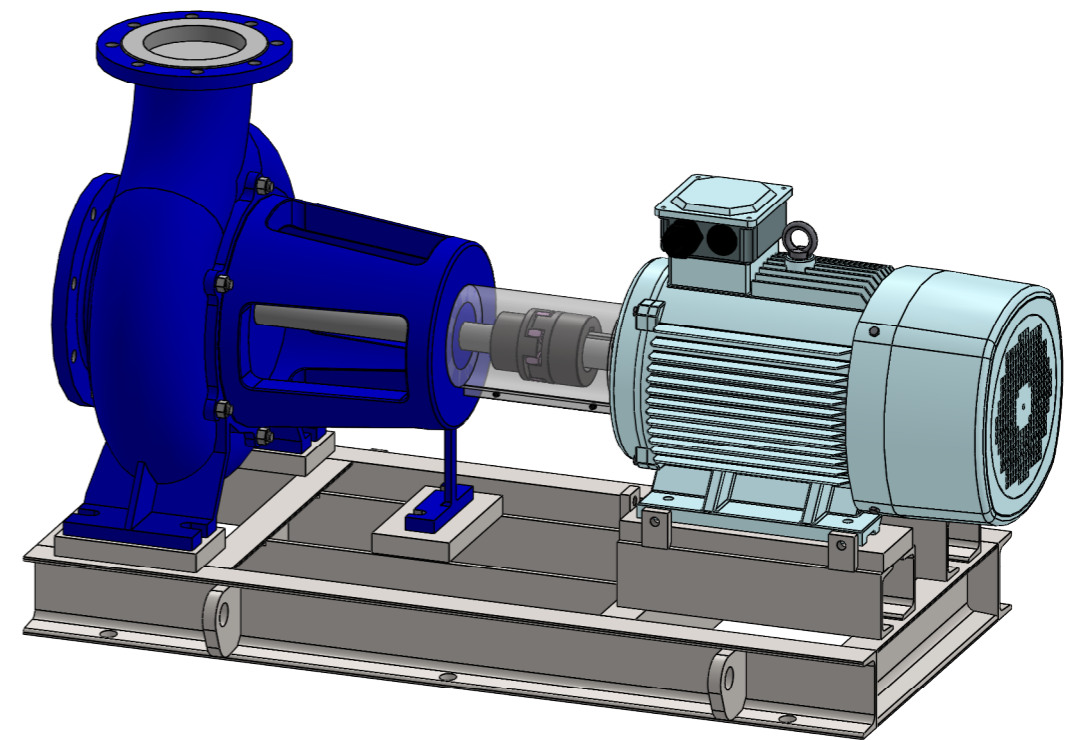

NHVe.150-315 [15,0 kW] n= 1000 obr/min

| | | |
|--------------|-----------------|--|
| NHVe.150-315 | 15,0kW/1000 rpm |  Grudziądz Ul. Droga Jeziorna 8 |
| | 180-6 | |