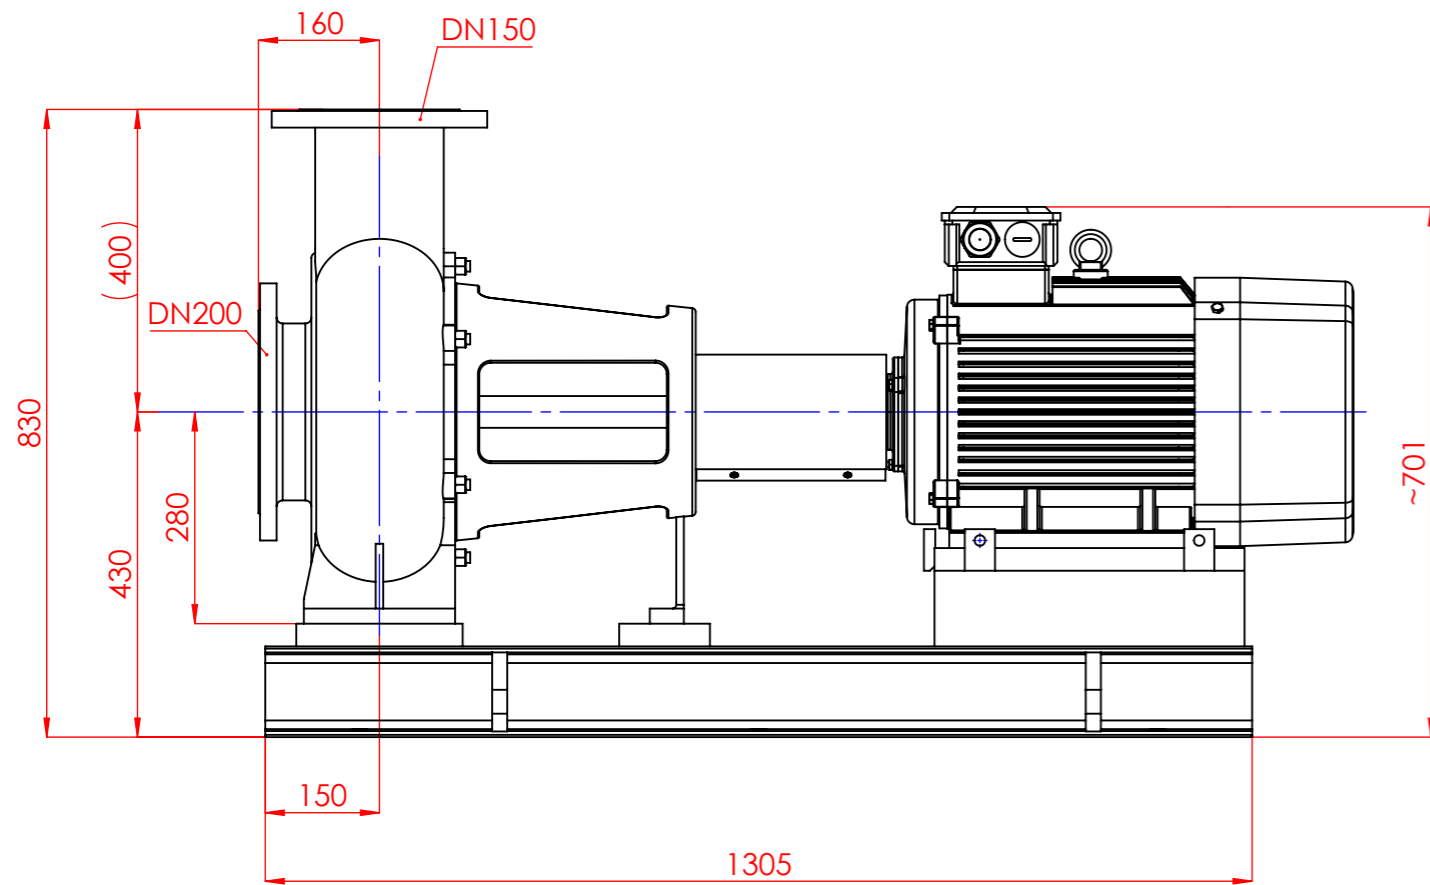

NHVe.150-315 [15,0 kW] n= 1000 obr/min

| | | |
|--------------|-----------------|--|
| NHVe.150-315 | 15,0kW/1000 rpm |  Grudziądz Ul. Droga Jeziorna 8 |
| | 180-6 | |